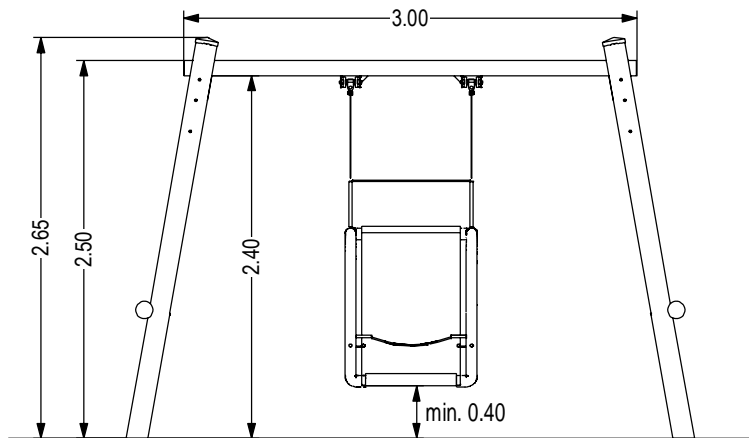

M1:33

PRODUKTZEICHNUNG
(PRODUCT DRAWING)

Schaukel mit 1 Schaukelsessel "Maxi"

Swing with 1 seat "Maxi"

ab 4 Jahre

4 years up on

Unverbindl. Altersempfehlung (Non-binding age recommendation)

0,48 × 0,56 × 3,00 m

Größtes Teil (Largest part)

DIN A4 / M 1: 50

Maßangaben in Meter
(Dimensions in meters)

Techn. Änderungen vorbehalten.
(Technical modifications reserved.)

A.H. 30.09.2020
Geändert (Amended)

C.A. 04.08.2009
Erstellt (Created)

C11-250-020-K20-0000

1,35 m

Max. freie Fallhöhe (Max. free fall height)

Bodenarten siehe "Wartungshinweise"

(Soil types see "Maintenance Instructions")

ca. 100 kg

Schwerstes Teil (Heaviest part)